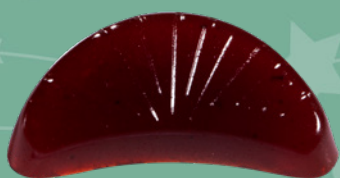

TP63940

Мармелад сө вкусом
грейпфрута, 400г